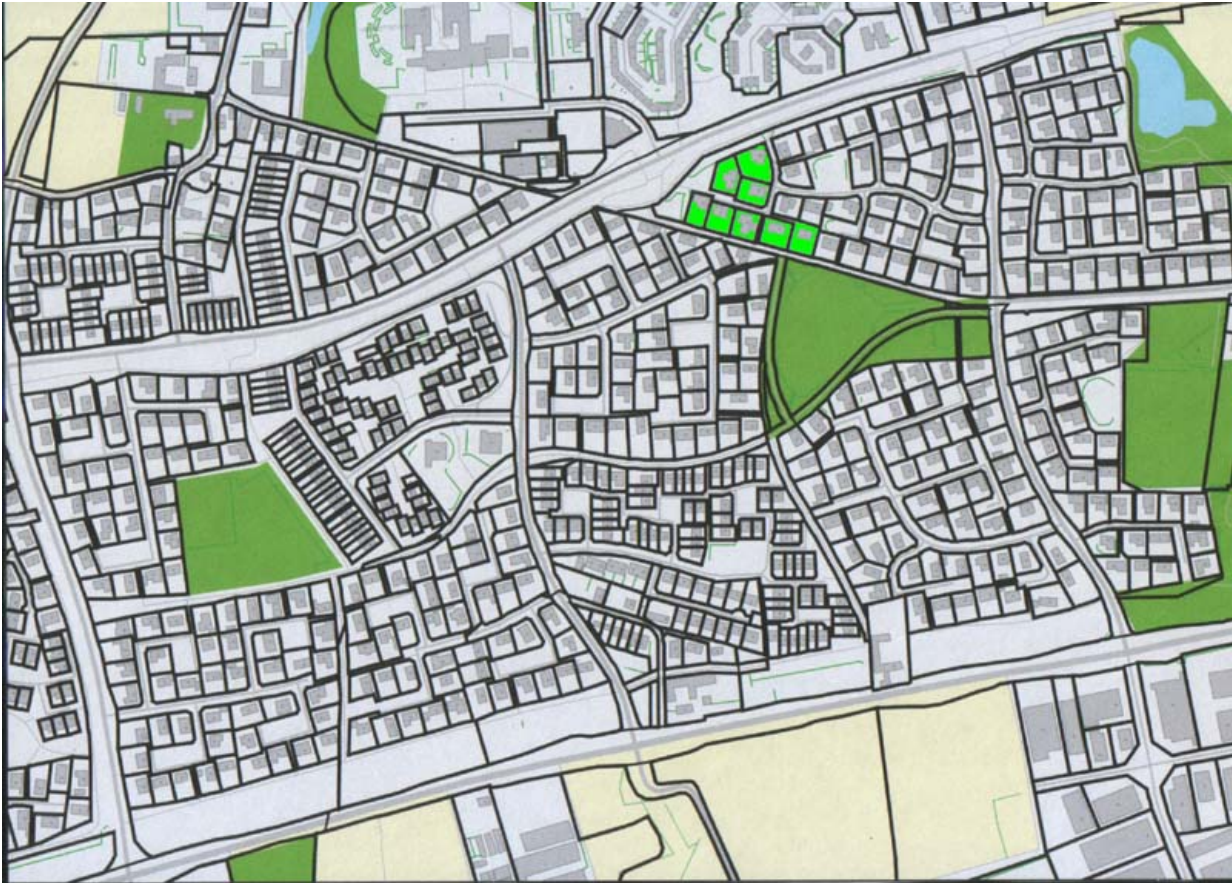

Etape 10 Parcelforening K3

land :

1 : 1.164

1.081 x 776 (ft)